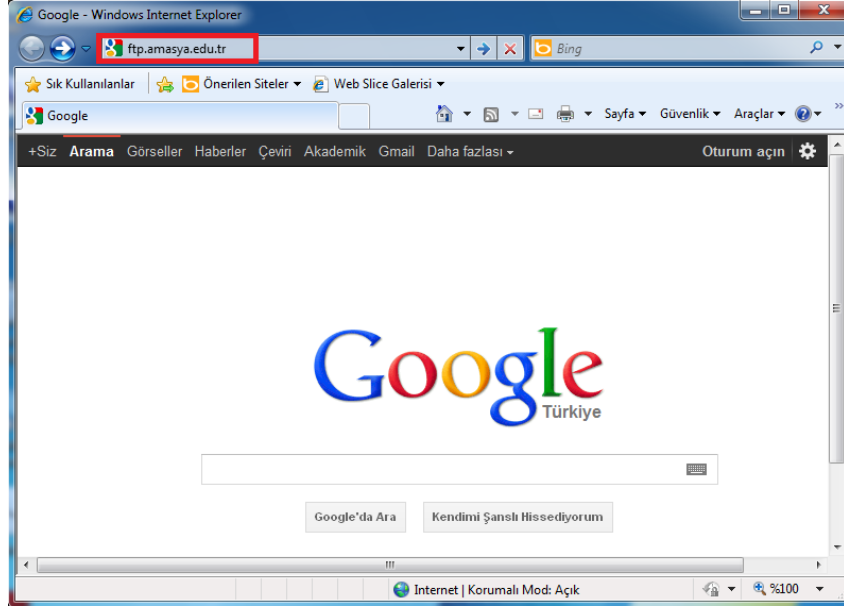

# KASPERSKY KURULUMU

Kaspersky Kurulumu için [ftp.amasya.edu.tr](http://ftp.amasya.edu.tr) sitesine giriniz.İlgili Klasörden gerekli programı aşağıdaki adımları izleyerek kurunuz.

[Güvenlik-Yama](#) ya tıklayınız.