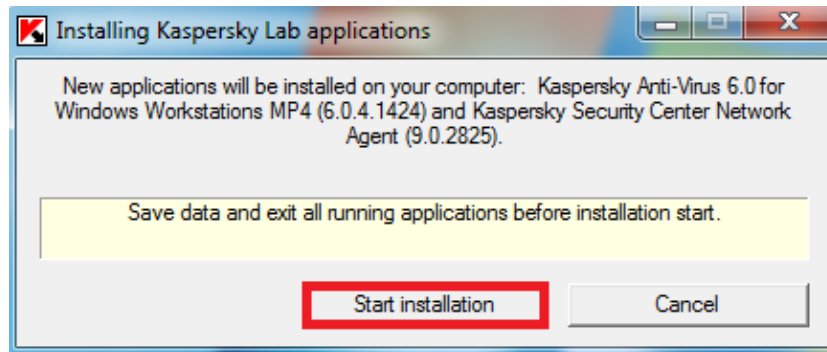

Kaspersky'ye tıklayınız

Kaspersky 6.0 tıklayınız

Kaspersky ws6 Setup.exe tıklayınız

Çalıştır tıklayınız

Çalıştır tıklayınız

Start installation tıklayınız

Bilgisayarınızı yeniden başlattıktan sonra virüs programını kullanabilirsiniz bilirsiniz.