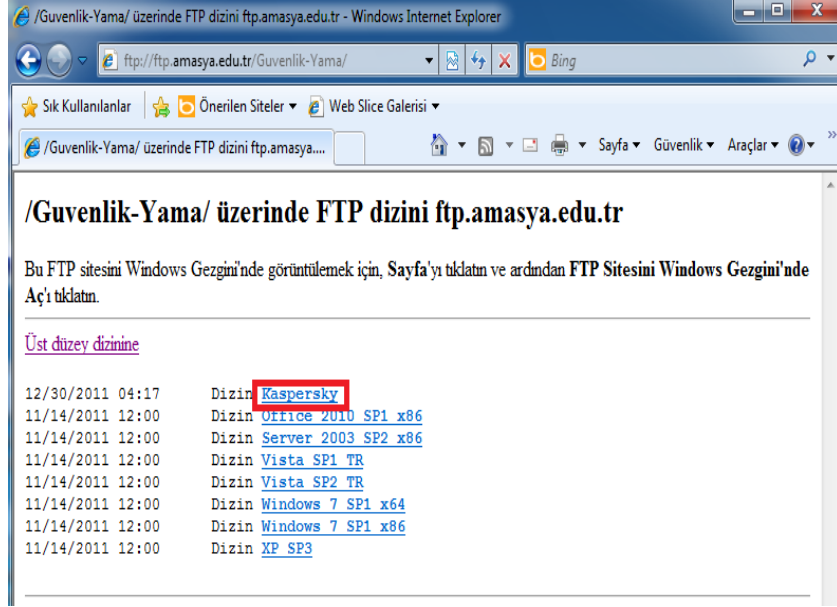

# KASPERSKY KURULUMU

Kaspersky Kurulumu için [ftp.amasya.edu.tr](http://ftp.amasya.edu.tr) sitesine giriniz.İlgili Klasörden gerekli programı aşağıdaki adımları izleyerek kurunuz.

[Güvenlik-Yama](#) ya tıklayınız.

Kaspersky'ye tıklayınız

Kaspersky 6.0 tıklayınız

Kaspersky ws6 Setup.exe tıklayınız

Çalıştır tıklayınız

Çalıştır tıklayınız

Start installation tıklayınız

Bilgisayarınızı yeniden başlattıktan sonra virüs programını kullanabilirsiniz bilirsiniz.