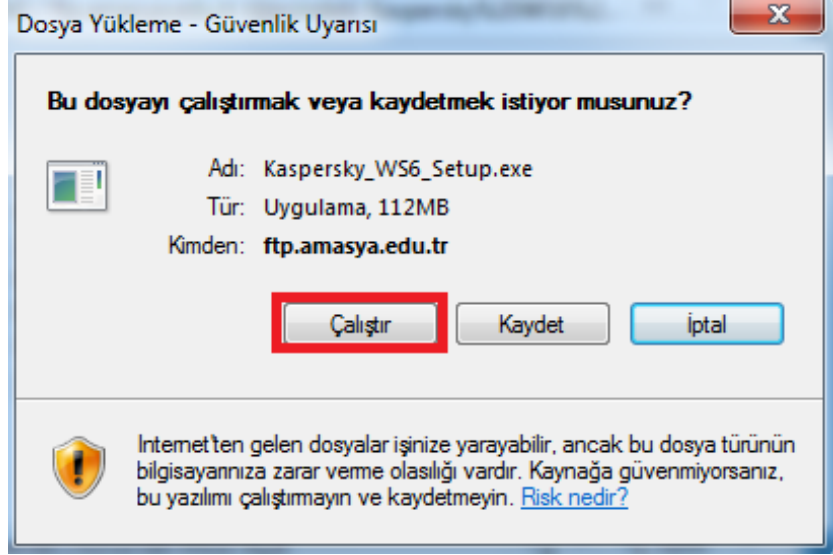

# KASPERSKY KURULUMU

Kaspersky Kurulumu için [ftp.amasya.edu.tr](http://ftp.amasya.edu.tr) sitesine giriniz.İlgili Klasörden gerekli programı aşağıdaki adımları izleyerek kurunuz.

[Güvenlik-Yama](#) ya tıklayınız.

Kaspersky'ye tıklayınız

Kaspersky 6.0 tıklayınız

Kaspersky ws6 Setup.exe tıklayınız

Çalıştır tıklayınız

Çalıştır tıklayınız

Start installation tıklayınız

Bilgisayarınızı yeniden başlattıktan sonra virüs programını kullanabilirsiniz bilirsiniz.