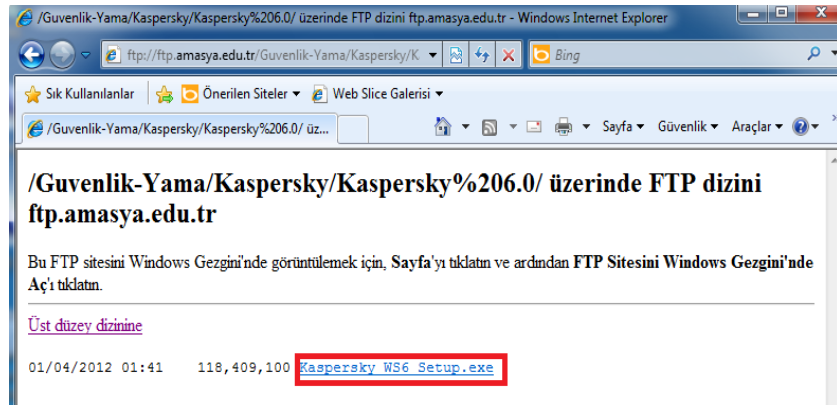

# KASPERSKY KURULUMU

Kaspersky Kurulumu için [ftp.amasya.edu.tr](http://ftp.amasya.edu.tr) sitesine giriniz.İlgili Klasörden gerekli programı aşağıdaki adımları izleyerek kurunuz.

[Güvenlik-Yama](#) ya tıklayınız.

Kaspersky'ye tıklayınız

Kaspersky 6.0 tıklayınız

Kaspersky ws6 Setup.exe tıklayınız

Çalıştır tıklayınız

Çalıştır tıklayınız

Start installation tıklayınız

Bilgisayarınızı yeniden başlattıktan sonra virüs programını kullanabilirsiniz bilirsiniz.