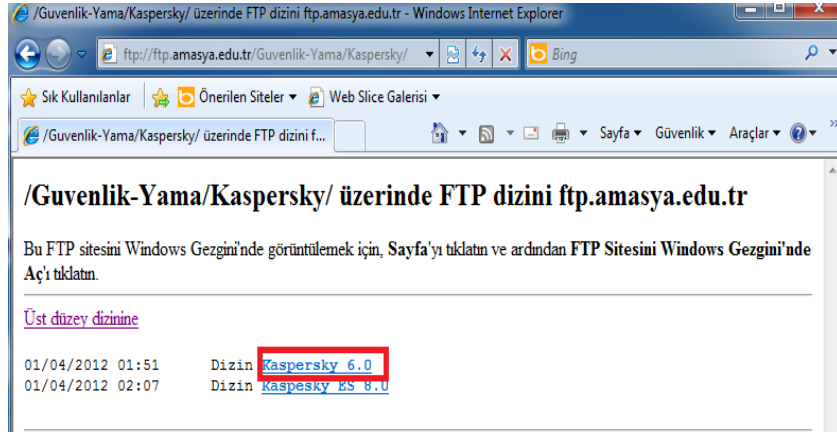

# KASPERSKY KURULUMU

Kaspersky Kurulumu için [ftp.amasya.edu.tr](http://ftp.amasya.edu.tr) sitesine giriniz.İlgili Klasörden gerekli programı aşağıdaki adımları izleyerek kurunuz.

[Güvenlik-Yama](#) ya tıklayınız.

Kaspersky'ye tıklayınız

Kaspersky 6.0 tıklayınız

Kaspersky ws6 Setup.exe tıklayınız

Çalıştır tıklayınız

Çalıştır tıklayınız

Start installation tıklayınız

Bilgisayarınızı yeniden başlattıktan sonra virüs programını kullanabilirsiniz bilirsiniz.