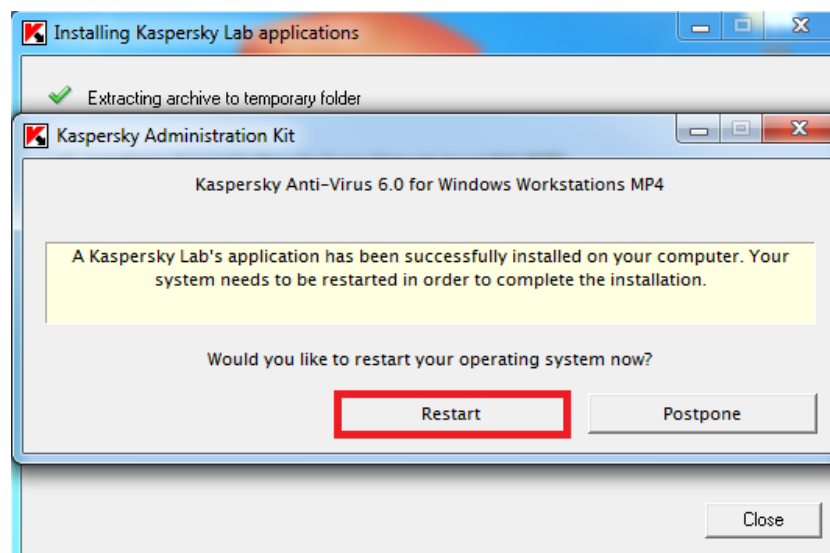

Kaspersky'ye tıklayınız

Kaspersky 6.0 tıklayınız

Kaspersky ws6 Setup.exe tıklayınız

Çalıştır tıklayınız

Çalıştır tıklayınız

Start installation tıklayınız

Bilgisayarınızı yeniden başlattıktan sonra virüs programını kullanabilirsiniz bilirsiniz.