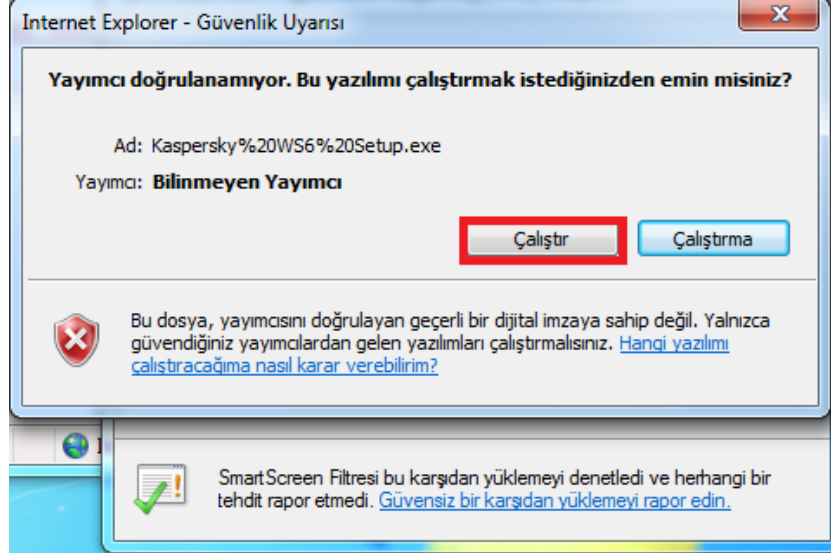

Kaspersky'ye tıklayınız

Kaspersky 6.0 tıklayınız

Kaspersky ws6 Setup.exe tıklayınız

Çalıştır tıklayınız

Çalıştır tıklayınız

Start installation tıklayınız

Bilgisayarınızı yeniden başlattıktan sonra virüs programını kullanabilirsiniz bilirsiniz.