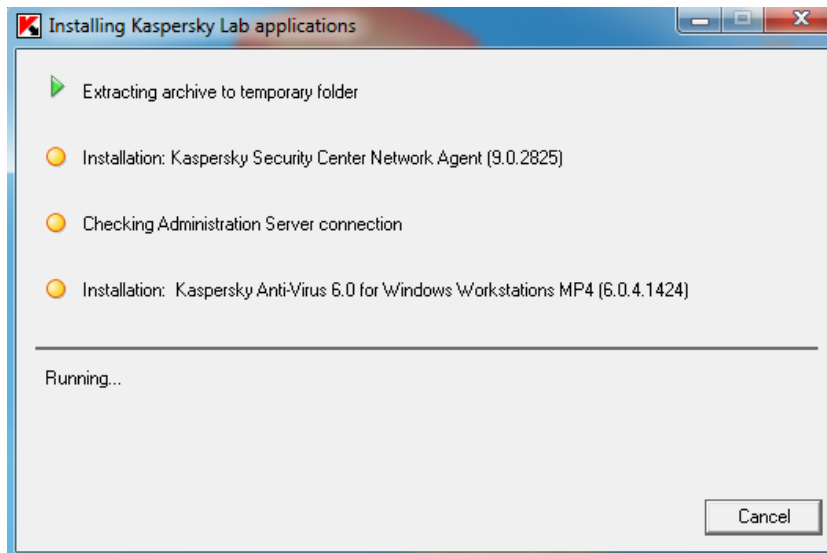

Kaspersky'ye tıklayınız

Kaspersky 6.0 tıklayınız

Kaspersky ws6 Setup.exe tıklayınız

Çalıştır tıklayınız

Çalıştır tıklayınız

Start installation tıklayınız

Bilgisayarınızı yeniden başlattıktan sonra virüs programını kullanabilirsiniz bilirsiniz.