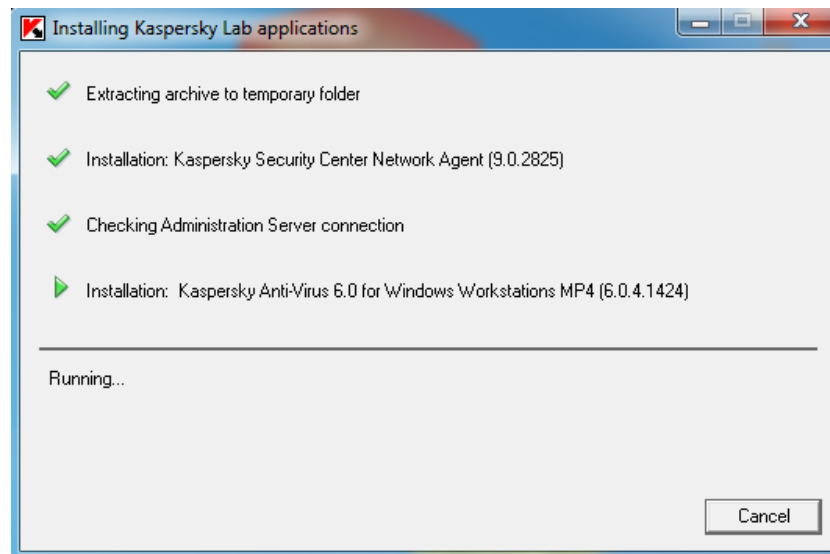

Kaspersky'ye tıklayınız

Kaspersky 6.0 tıklayınız

Kaspersky ws6 Setup.exe tıklayınız

Çalıştır tıklayınız

Çalıştır tıklayınız

Start installation tıklayınız

Bilgisayarınızı yeniden başlattıktan sonra virüs programını kullanabilirsiniz bilirsiniz.