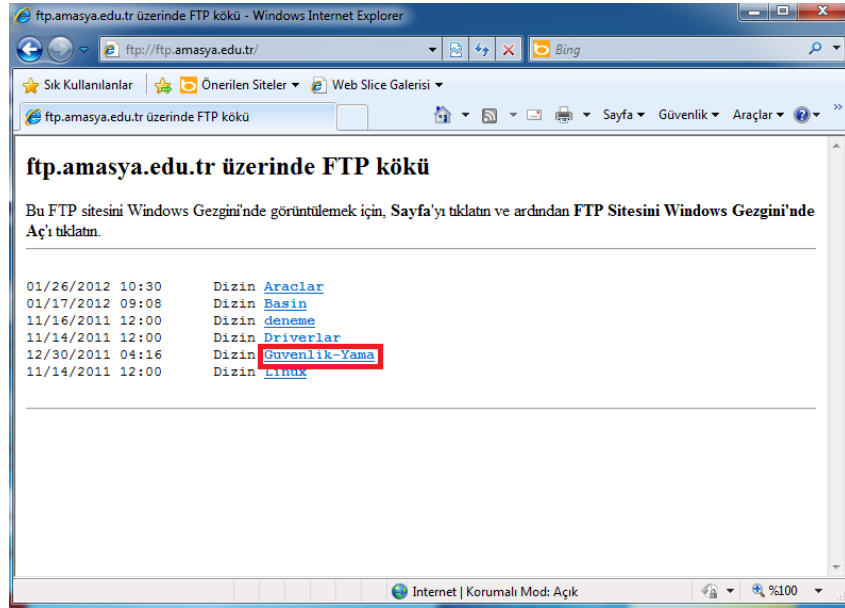

# KASPERSKY KURULUMU

Kaspersky Kurulumu için [ftp.amasya.edu.tr](http://ftp.amasya.edu.tr) sitesine giriniz.İlgili Klasörden gerekli programı aşağıdaki adımları izleyerek kurunuz.

[Güvenlik-Yama](#) ya tıklayınız.

Kaspersky'ye tıklayınız

Kaspersky 6.0 tıklayınız

Kaspersky ws6 Setup.exe tıklayınız

Çalıştır tıklayınız

Çalıştır tıklayınız

Start installation tıklayınız

Bilgisayarınızı yeniden başlattıktan sonra virüs programını kullanabilirsiniz bilirsiniz.