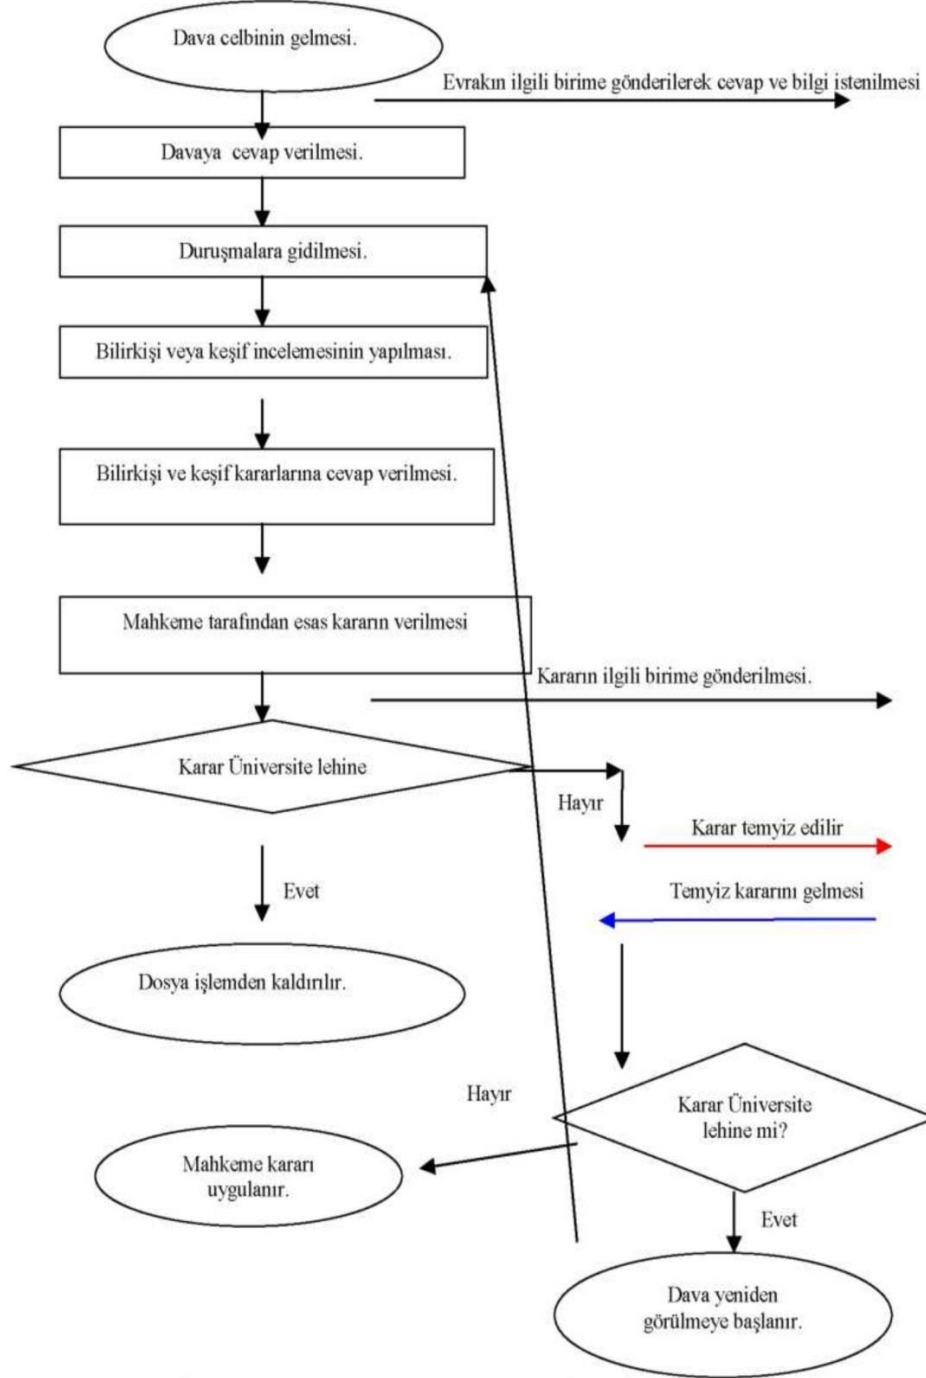

AMASYA ÜNİVERSİTESİ
HUKUK MÜŞAVİRLİĞİ

Doküman No

İlk Yayın Tarihi

Revizyon Tarihi

Revizyon No

ÜNİVERSİTE ALEYHİNE AÇILAN ADLİ DAVALAR İŞ AKIŞ SÜRECİ

Sorumlu Personel
Seher TÜFEKÇİ Avukat - Ezel CİROĞLU Söz. Avukat