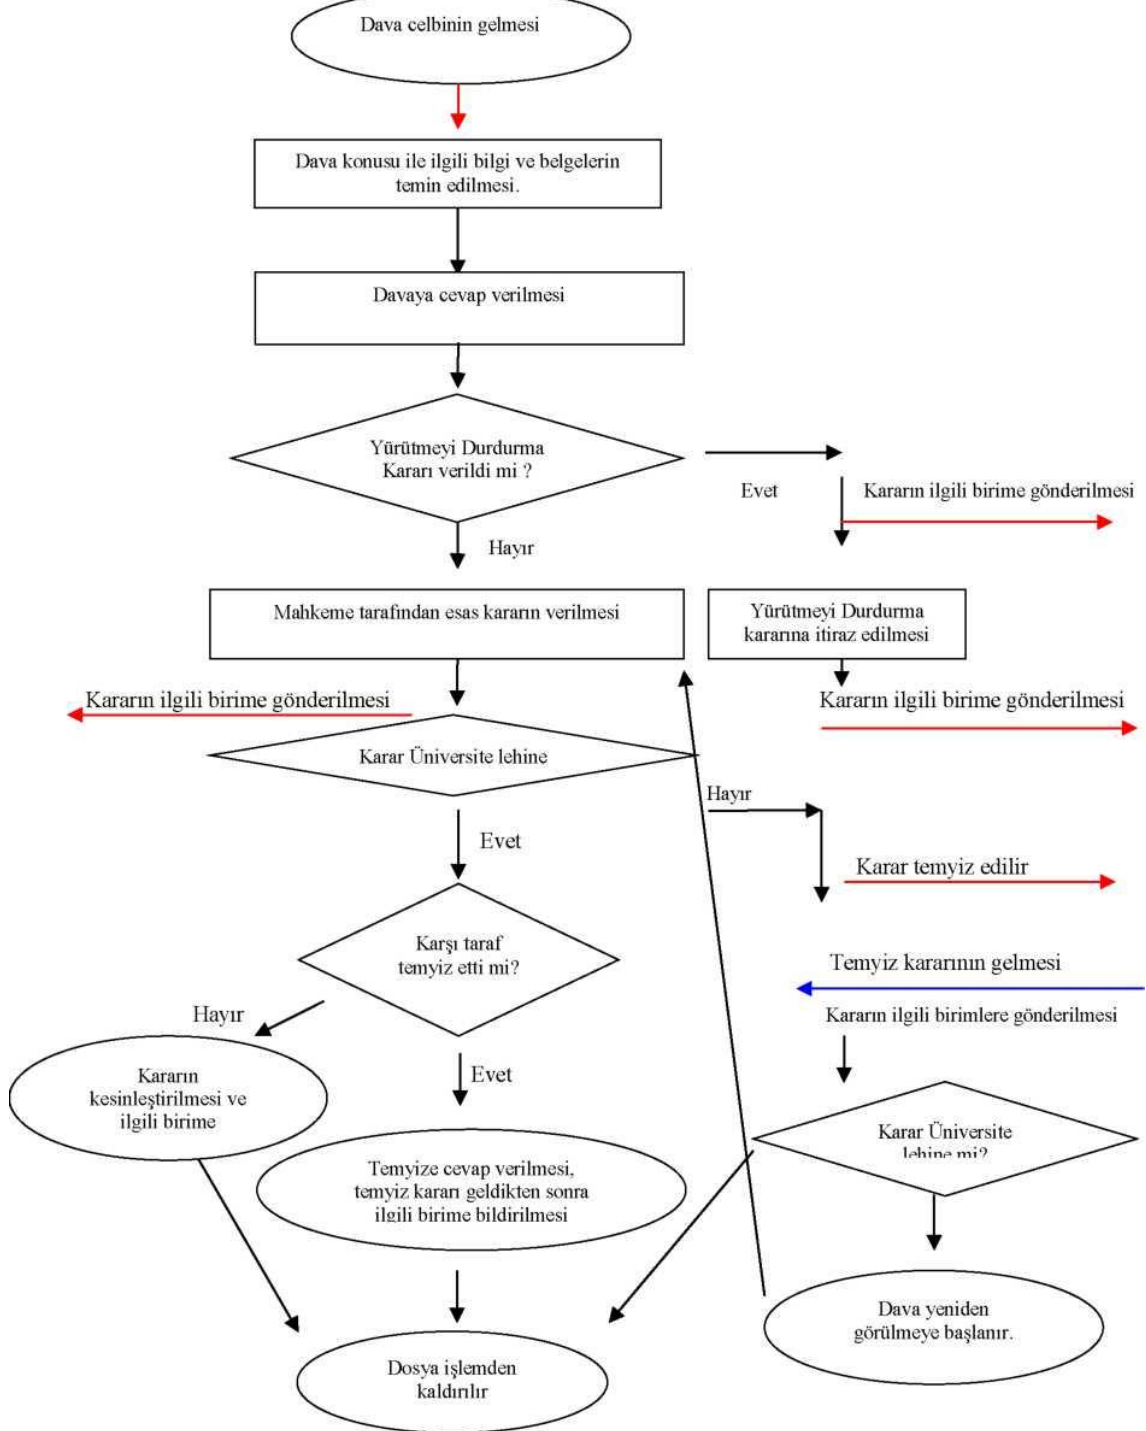

AMASYA ÜNİVERSİTESİ
HUKUK MÜŞAVİRLİĞİ

Doküman No

İlk Yayın Tarihi

Revizyon Tarihi

Revizyon No

ÜNİVERSİTE ALEYHİNE AÇILAN İDARİ DAVALAR İŞ AKIŞ SÜRECİ

Sorumlu Personel
Seher TÜFEKÇİ Avukat - Ezel CİROĞLU Söz. Avukat