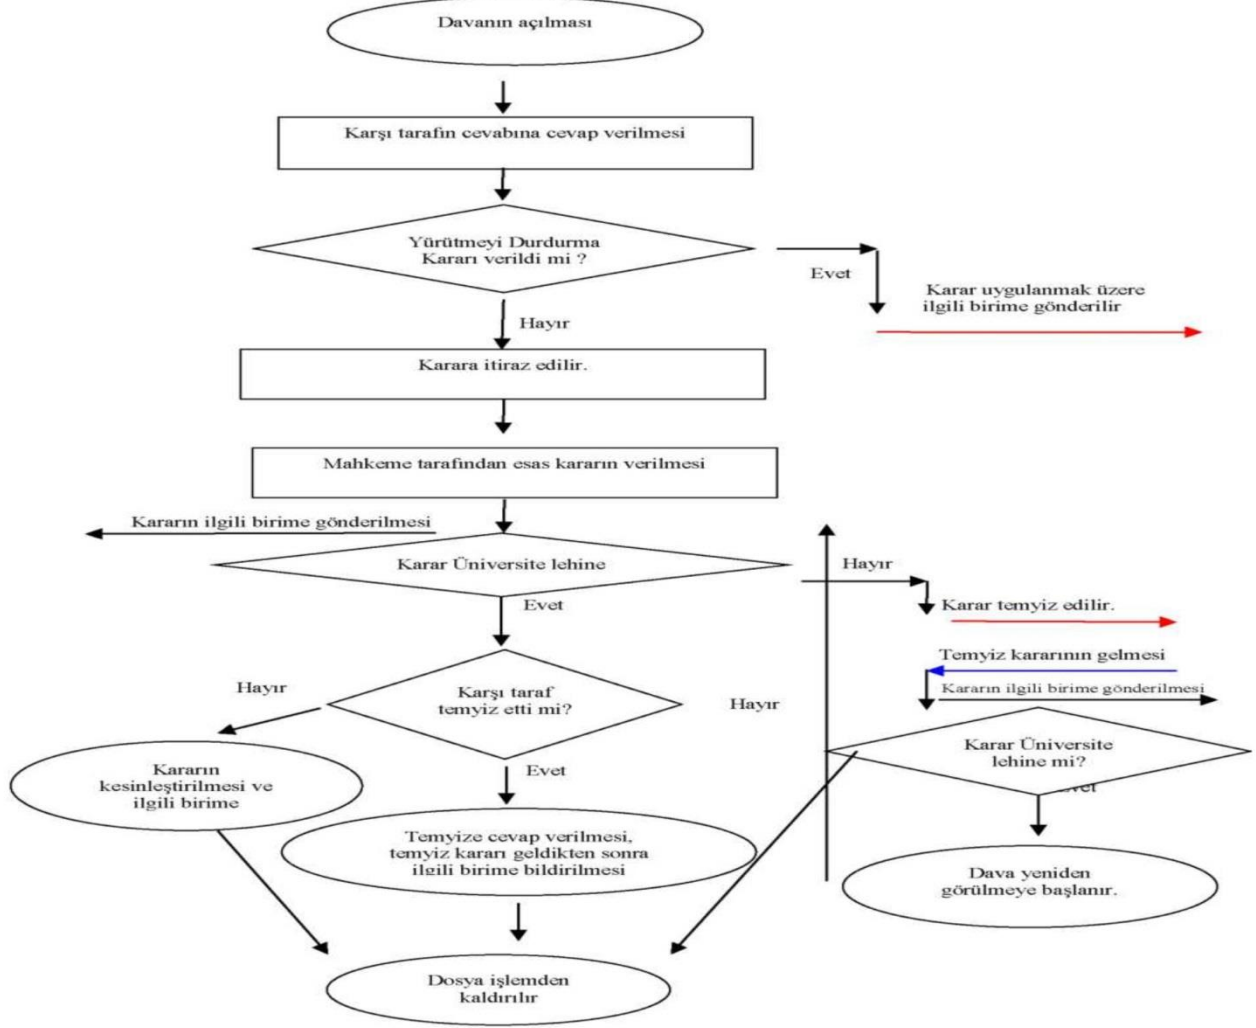

AMASYA ÜNİVERSİTESİ
HUKUK MÜŞAVİRLİĞİ

Doküman No

İlk Yayın Tarihi

Revizyon Tarihi

Revizyon No

ÜNİVERSİTENİN AÇTIĞI İDARİ DAVALAR İŞ AKIŞ SÜRECİ

Sorumlu Personel
Seher TÜFEKÇİ Avukat - Ezel CİROĞLU Söz. Avukat