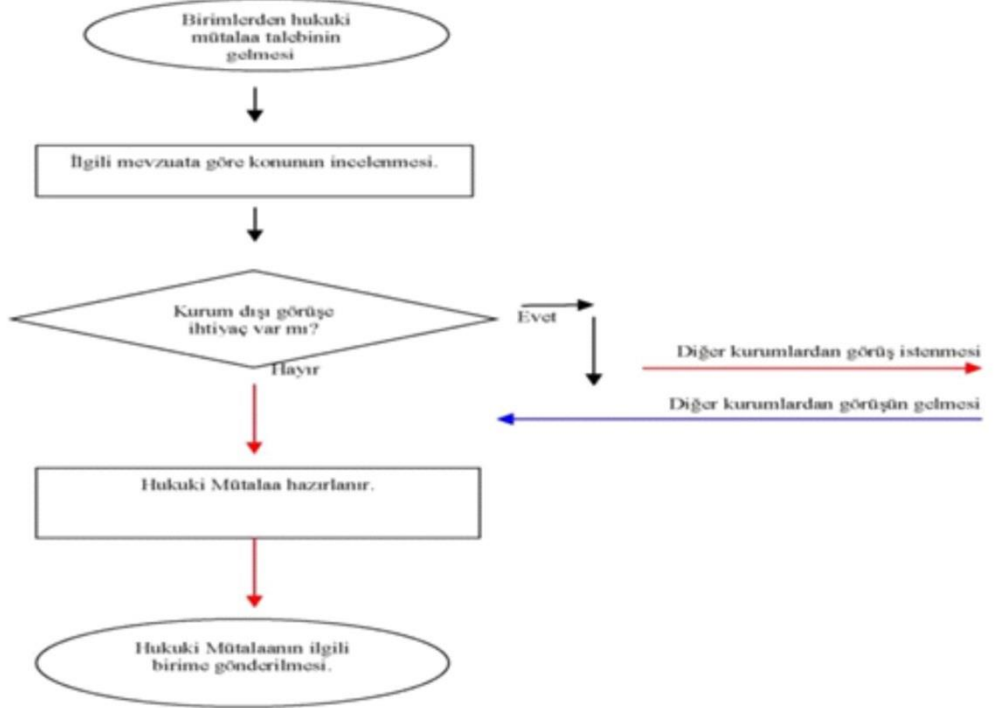

AMASYA ÜNİVERSİTESİ
HUKUK MÜŞAVİRLİĞİ

Doküman No

İlk Yayın Tarihi

Revizyon Tarihi

Revizyon No

HUKUKİ MÜTALAAALAR İŞ AKIŞ SÜRECİ

Sorumlu Personel
Seher TÜFEKÇİ Avukat - Ezel CİROĞLU Söz. Avukat

AMASYA ÜNİVERSİTESİ
HUKUK MÜŞAVİRLİĞİ