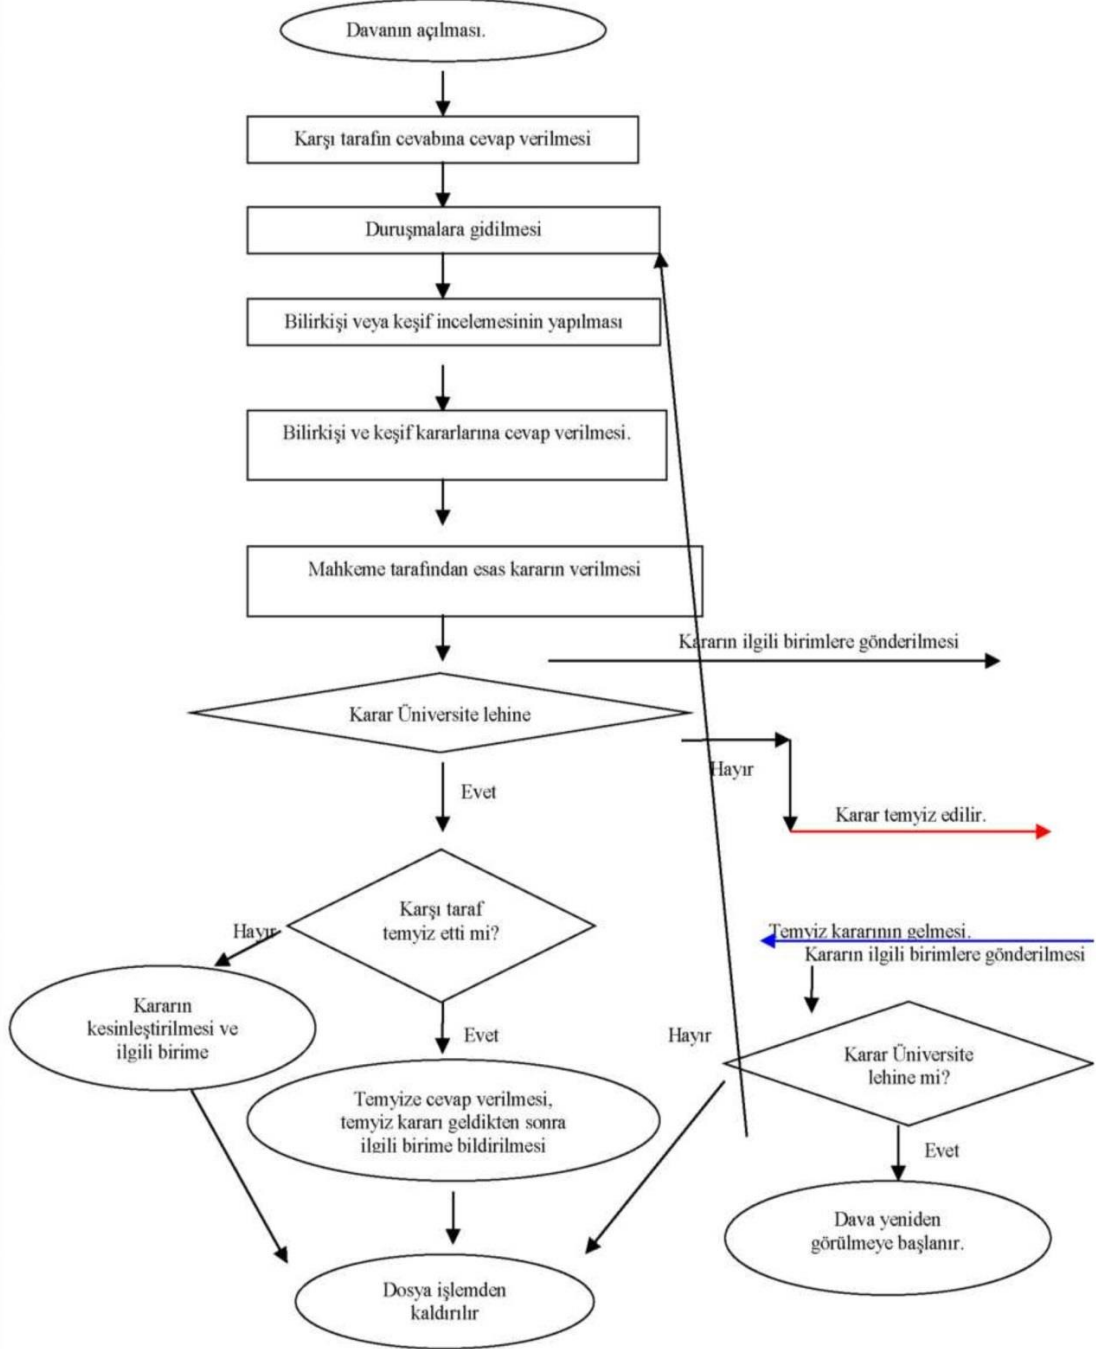

AMASYA ÜNİVERSİTESİ
HUKUK MÜŞAVİRLİĞİ

Doküman No

İlk Yayın Tarihi

Revizyon Tarihi

Revizyon No

ÜNİVERSİTENİN AÇTIĞI ADLİ DAVALAR İŞ AKIŞ SÜRECİ

Sorumlu Personel
Seher TÜFEKÇİ Avukat - Ezel CİROĞLU Söz. Avukat