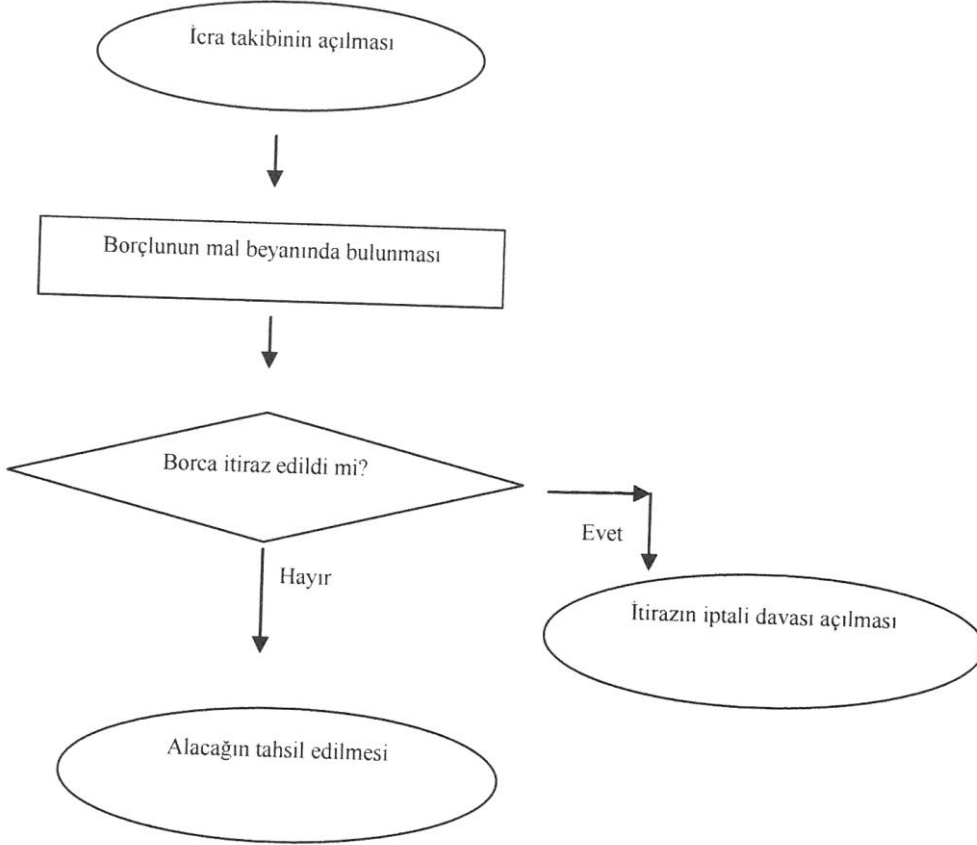

AMASYA ÜNİVERSİTESİ
HUKUK MÜŞAVİRLİĞİ

Doküman No

İlk Yayın Tarihi

Revizyon Tarihi

Revizyon No

ÜNİVERSİTE NİN AÇTIĞI İCRA TAKİPLERİ İŞ AKIŞ SÜRECİ

Sorumlu Personel
Seher TÜFEKÇİ Avukat - Ezel CİROĞLU Söz. Avukat