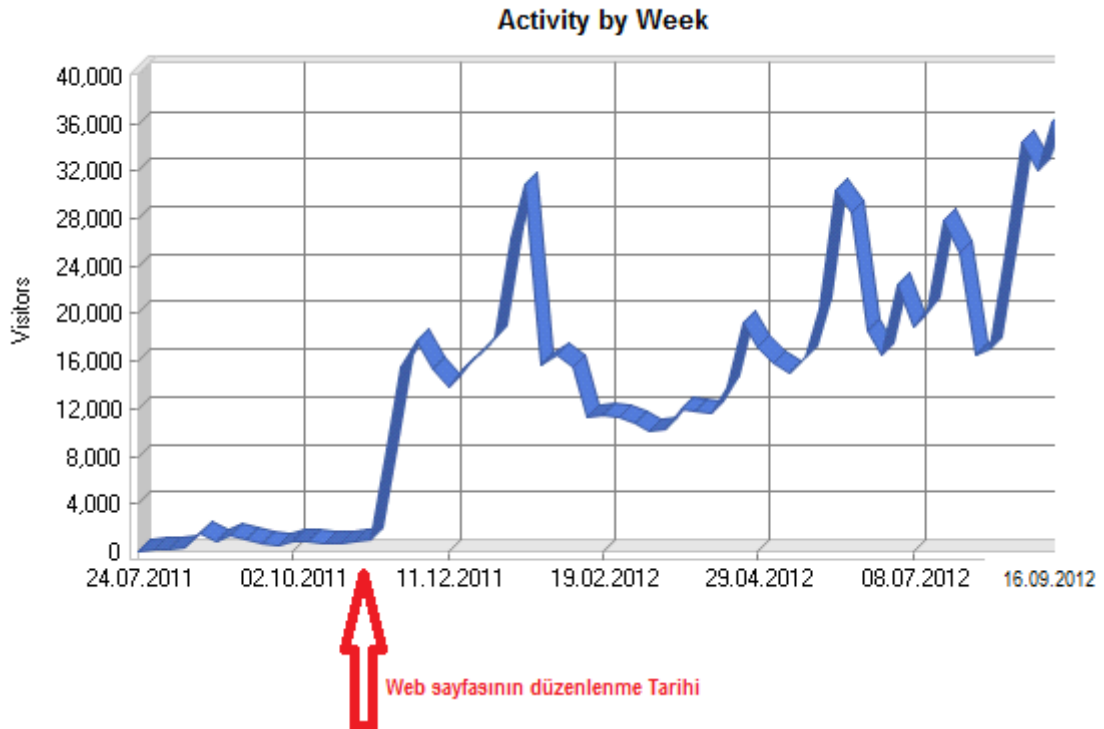

Akademik ve İdari Personelimizin Dikkatine

Üniversitemiz web sayfasının en son düzenlenme tarihinden bugüne kadar ki haftalık ziyaretçi sayısı ve ziyaretçi ülkeler aşağıdaki tablolarda verilmiştir. İstatistiklerden açıkça görüldüğü üzere, üniversitemiz web sitesinin her geçen gün ziyaretçi sayısı hızla artmaktadır. Söz konusu istatistikler tekil kullanıcı üzerinden tutulmakta olup, gün içerisinde aynı bilgisayardan yapılan birden fazla aynı siteyi ziyaretler dikkate alınmamaktadır.

Durum böyle iken, akademik ve idari personelimiz için ayrılan kısımlarda bazı çalışma arkadaşlarımıza ait bilgilerin henüz doldurulmadığı görülmektedir. Özellikle akademik birimlerimizin fakülte/yüksekokul/bölüm/anabilim dalı bilgilerini güncellemeleri, öğrenci duyurularını, konferans, ders programları, sınav tarihleri duyurularını,...vb. kendilerine ayrılan alanlardan yapmaları; akademik personelimizin ise akademik özgeçmişlerini güncellemeleri, mümkün ise yayınlanmış makalelerinin PDF formatında yüklemeleri, öğrenci ödevlerinin web ortamından alınması/değerlendirilmesi gibi. pek çok işlemi bilgi teknolojilerini daha aktif kullanarak yapmaları ve öğrencilerimizi de bu konuda özendirmeleri ve yönlendirmeleri büyük önem arz etmektedir.

Gösterdiğiniz/göstereceğiniz ilgiye teşekkür ederiz.